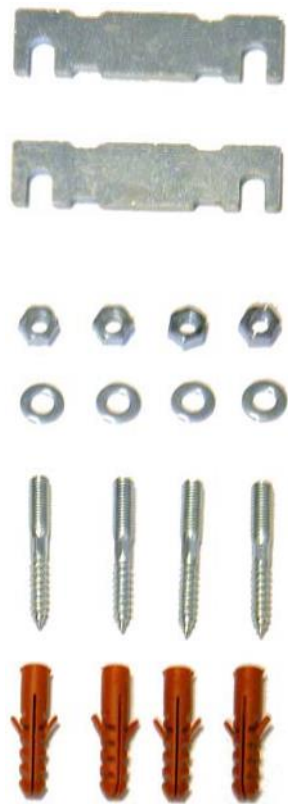

VÄGGFÄSTE W1 FÖR HÄNGANDE PAPPERSKORGAR

HH 2000 KÖLN CITYBIN KOPENHAGEN O2100

Passar papperskorg:
HH2000, KÖLN, CITYBIN, KOPENHAGEN,
O2100, VENTA

Väggfäste W1 består av:

- 2 Väggfäste
- 4 Skru utan skalle M8x60
- 4 Sexkant muter M8
- 4 Bricka
- 4 Plugg
- 1 Borrmall