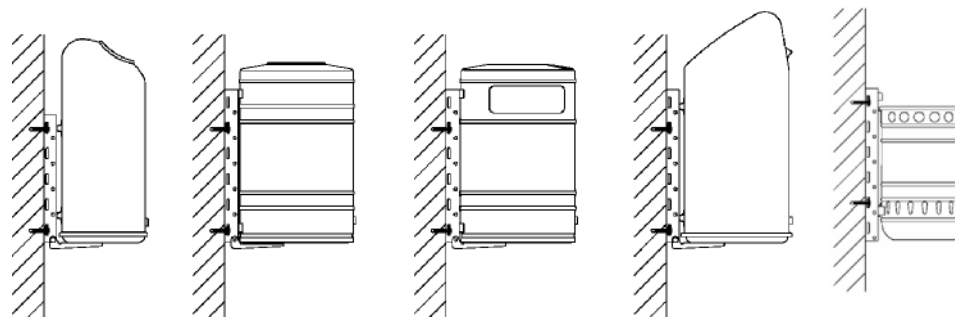

VÄGGFÄSTE W1 FÖR HÄNGANDE PAPPERSKORGAR

HH 2000 KÖLN CITYBIN KOPENHAGEN O2100

Passar papperskorg:
HH2000, KÖLN, CITYBIN, KOPENHAGEN,
O2100, VENTA

Väggfäste W1 består av:

- 2 Väggfäste
- 4 Skru utan skalle M8x60
- 4 Sexkant muter M8
- 4 Bricka
- 4 Plugg
- 1 Borrmall