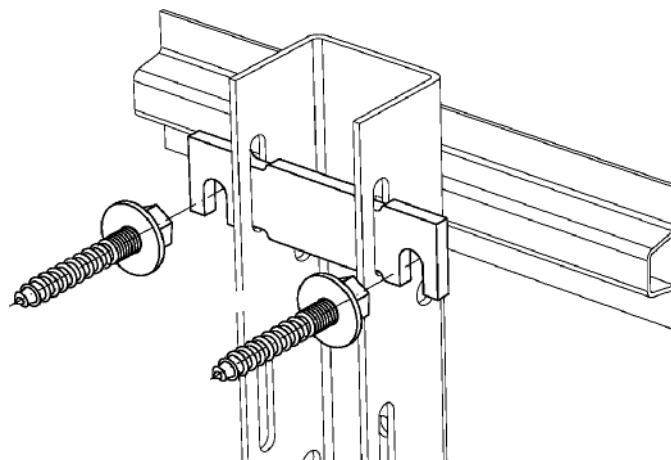

VÄGGFÄSTE W1 FÖR HÄNGANDE PAPPERSKORGAR

HH 2000 KÖLN CITYBIN KOPENHAGEN O2100

Passar papperskorg:
HH2000, KÖLN, CITYBIN, KOPENHAGEN,
O2100, VENTA

Väggfäste W1 består av:

- 2 Väggfäste
- 4 Skru utan skalle M8x60
- 4 Sexkant muter M8
- 4 Bricka
- 4 Plugg
- 1 Borrmall