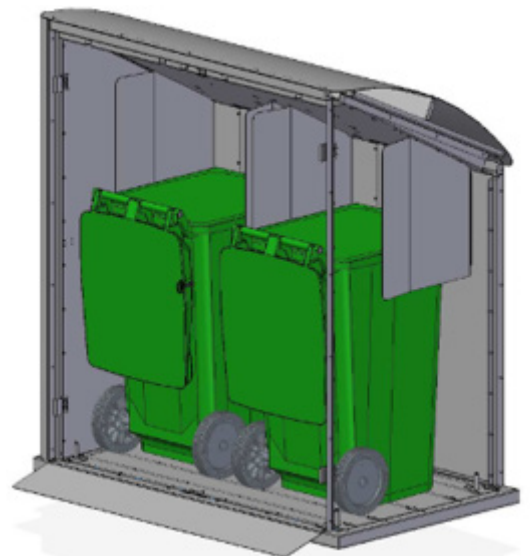

240 L

370 L

660 L

660L versio kahdella täyttöaukolla antaa maksimaalisen täyttöasteen.

660L versio:

- 1 kpl 4 pyöräinen 660l astia
- 2 kpl 2 pyöräinen jäteastia (mutta ei 2kpl 370L)

Edut

Astiatallit, joita kutsutaan myös astiansuojakaapeiksi, ovat huomaamaton ja joustava ratkaisu jätehuoltoon ulkotiloissa. Astiansuojakaappi voi olla vaihtoehto lämmitetylle jätehuoneelle.

YHDISTÄ KAAPPEJA TARPEIDESI MUKAAN

Tehokkaan jätteiden lajitteluaseman luomiseksi voit helposti yhdistää erilaisia astiansuojakaappeja. Roska-astian koosta riippumatta astiansuojakaapillamme on sama korkeus ja syvyys. Tämä tarkoittaa, että voit luoda räätälöidyn lajitteluratkaisun yhdistämällä erikokoisia astiatalleja.

JOUSTAVA JA YKSINKERTAINEN ASENNUS

Astiatallimme eivät ole kiinteitä asennuksia vaan niitä voidaan helposti siirtää tarpeen mukaan. Astiatallin asentaminen ei vaadi laajaa pohjatyötä. Tasainen pinta riittää, ja jos alue ei ole päällystetty, voit helposti sijoittaa betonilaatan säädettävien jalkojen alle.

Tekniset tiedot

Versio	Leveys	Korkeus x Syvyys	Rampin syvyys
660L	159cm	175 x 95cm	14cm
2x370L	181cm	175 x 95cm	14cm
370L	105cm	175 x 95cm	14cm
240L	88cm	175 x 95cm	14cm

Toiminnot

Ohjauslevy täyttöaukkoon