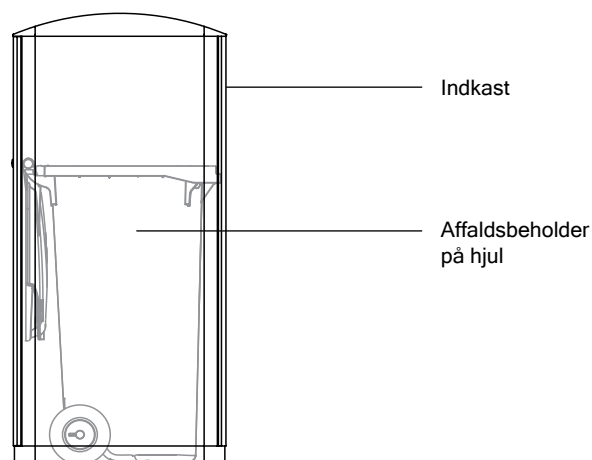

DRIVE IN

	120	240	360
Volumen	Cirka 120 l	Cirka 240 l	Cirka 360 l
Materiale	Galvaniseret, lakeret eller rustfrit stål		
Vægt	125 kg	155 kg	175 kg
Dimensioner HxBxD	1270 x 587 x 587 mm	1465 x 766 x 766 mm	1530 x 750 x 940 mm
Farver	Alle RAL og DB farver er mulige		
Tilvalg	Askebæger	Askebæger	Askebæger

"Drive In" er ikke en papirkurv i traditionel forstand, men et skjul til en standard 2 hjulet affaldsbeholder, således at denne på en diskret måde kan falde i med omgivelserne. Passer til vores plastbeholdere, 120, 140, 240, 360 og 370 liter. Findes også i en specialmodel til 4 hjulet 660 l. beholder. Kontakt for mere info.