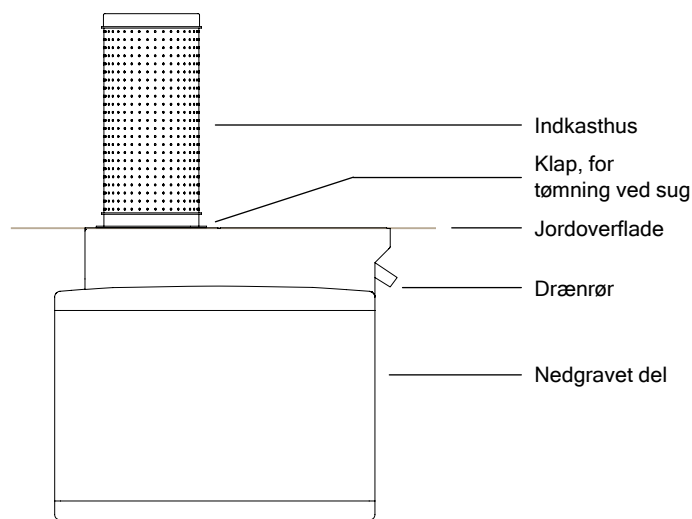

SANTO	PINTO	TANO
Volumen	650 -1000 l	650 -1000 l	650 -1000 l
Tømning	Ved sug	Ved sug	Ved sug
Indkasthus, materiale	Galvaniseret-lakeret stål, rustfrit stål	Galvaniseret-lakeret stål	Rustfrit stål
Indkasthus, dimension HxBxD	902 x 304 x 304 mm	742 x 330 x 330 mm	975 x 327 x 327 mm
Farver	RAL og DB farver, børstet finish	RAL og DB farver	Børstet finish
Tilvalg	Hældningsregulering	Hældningsregulering	
Nedgravet del, materiale	Galvaniseret stål	Galvaniseret stål	Galvaniseret stål
Nedgravet del, dimension HxBxD	927-1242 x 1110 x 910 mm	927-1242 x 1110 x 910 mm	927-1242 x 1110 x 910 mm

Mini XXL er et yderst effektivt system af store underjordiske containere som kan kombineres med indkast i forskellige udformninger, således at det passer ind i bymiljøet. Herved er det muligt at håndtere store mængder affald uden at skæmme omgivelserne. Ved tømning suges affaldet op via en separat klap i jorden.